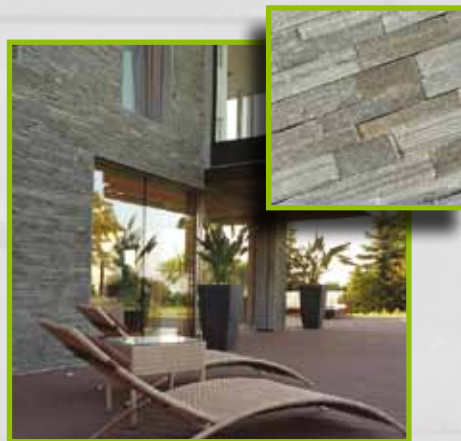

BLACK QUARZITE

afmeting: net 60x15 cm
afw. oppervlakte: breukruw / ruw
afwerking randen: zonder facet
artikelgroep: stone panels, op net
kleur: antraciet / zwart
materiaaldikte: 1,5-2,5 cm
productgroep: wandtegels
steensoort: kwartsiet & kwartzand

BLACK SLATE

afmeting: net 60x15 cm
afw. oppervlakte: breukruw / ruw
afwerking randen: zonder facet
artikelgroep: stone panels, op net
kleur: antraciet / zwart
materiaaldikte: 1,5-2,5 cm
productgroep: wandtegels
steensoort: leisteen

GOLDEN QUARZITE

afmeting: net 60x15 cm
afw. oppervlakte: breukruw / ruw
afwerking randen: zonder facet
artikelgroep: stone panels, op net
kleur: beige / geel
materiaaldikte: 1,5-2,5 cm
productgroep: wandtegels
steensoort: kwartsiet & kwartzand

GREY QUARZITE

afmeting: net 60x15 cm
afw. oppervlakte: breukruw / ruw
afwerking randen: zonder facet
artikelgroep: stone panels, op net
kleur: blauw / grijs
materiaaldikte: 1,5-2,5 cm
productgroep: wandtegels
steensoort: kwartsiet & kwartzand

écht natuurlijk!

Wilt u uw project meerwaarde geven door het gebruik van een steenstrip-oplossing?

Contacteer ons dan op info@stonesandstripes.be
of bel op +32(0)479 50 70 35

GEVELCO
STONES & STRIPES