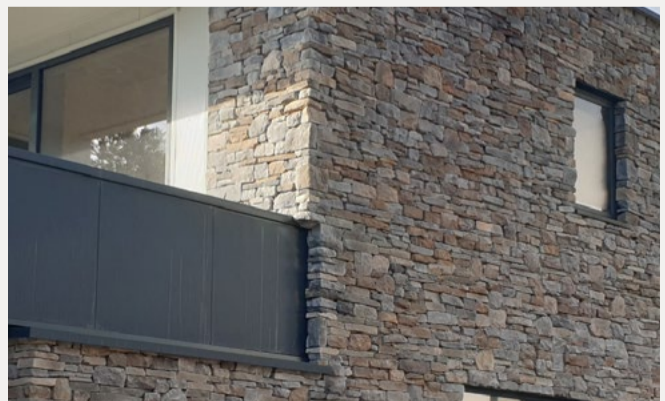

GEVELCO
groots in gevels

Natuursteenstrips

Elke muur zoals je wenst

Heb je bouw- of verbouwplannen?

Kies voor natuursteen strips voor je binnen- of buitenmuur. Het geeft je woning die extra toets en een warme uitstraling.

Ontdek de voordelen van losse stenen voor een karaktervolle buitenmuur en stone panels voor binnenmuren.

Outdoor

Gevelco is trotse partner van Rastone en verdelen het PietraEco gamma. Deze steenstrips worden vervaardigd van portlandcement en lichte puimsteen en zijn door en door gekleurd met oxide mineralen.

De verschillende vormen en texturen ontstaan door een uniek manueel proces. De losse stenen in dit gamma worden rustiek ingevoegd en geven je buitenmuur een weergaloze en natuurgetrouwe uitstraling.

Outdoor

Indoor

Voor binnenmuren hebben we een ruim aanbod van Stone Panels. Deze zijn samengesteld uit verschillende panelen natuursteen. De panelen komen in diverse afmetingen en hebben een dikte tussen 2 en 5 centimeter. Het eindresultaat is verbluffend en oogt als een massieve natuurstenen muur.