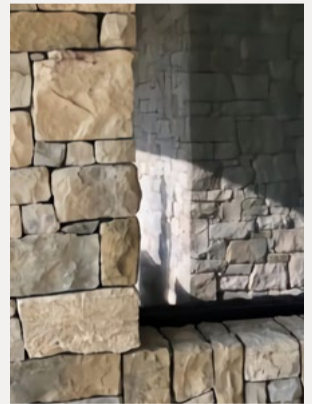

Ontdek de voordelen van losse stenen voor een karaktervolle buitenmuur en stone panels voor binnenmuren.

Outdoor

Gevelco is trotse partner van Rastone en verdelen het PietraEco gamma. Deze steenstrips worden vervaardigd van portlandcement en lichte puimsteen en zijn door en door gekleurd met oxide mineralen.

De verschillende vormen en texturen ontstaan door een uniek manueel proces. De losse stenen in dit gamma worden rustiek ingevoegd en geven je buitenmuur een weergaloze en natuurgetrouwe uitstraling.

Outdoor

Indoor

Voor binnenmuren hebben we een ruim aanbod van Stone Panels. Deze zijn samengesteld uit verschillende panelen natuursteen. De panelen komen in diverse afmetingen en hebben een dikte tussen 2 en 5 centimeter. Het eindresultaat is verbluffend en oogt als een massieve natuurstenen muur.

De Stone Panels hebben elk een uniek karakter, want elke steen is een exacte reconstructie uit natuurlijk gesteente! Combineer hierbij nog eens de diverse lengtes met naadloze plaatsing en het resultaat spreekt voor zich!