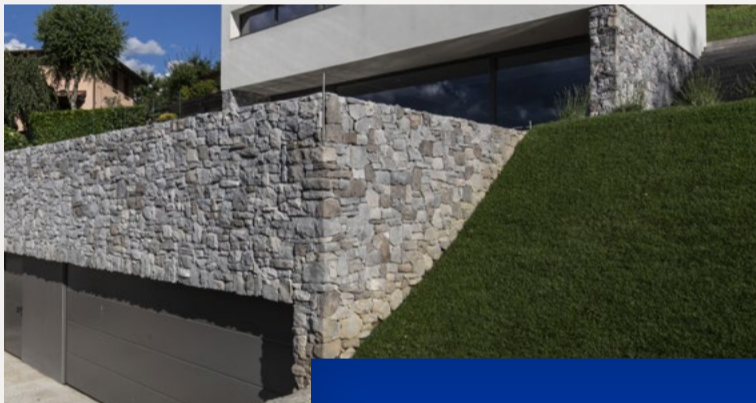

GEVELCO
groots in gevels

Natuursteenstrips

Elke muur zoals je wenst

Heb je bouw- of verbouwplannen?

Kies voor natuursteen strips voor je binnen- of buitenmuur. Het geeft je woning die extra toets en een warme uitstraling.

Ontdek de voordelen van losse stenen voor een karaktervolle buitenmuur en stone panels voor binnenmuren.

Outdoor

Gevelco is trotse partner van Rastone en verdelen het PietraEco gamma. Deze steenstrips worden vervaardigd van portlandcement en lichte puimsteen en zijn door en door gekleurd met oxide mineralen.

De verschillende vormen en texturen ontstaan door een uniek manueel proces. De losse stenen in dit gamma worden rustiek ingevoegd en geven je buitenmuur een weergaloze en natuurgetrouwe uitstraling.

Outdoor

Indoor

Voor binnenmuren hebben we een ruim aanbod van Stone Panels. Deze zijn samengesteld uit verschillende panelen natuursteen. De panelen komen in diverse afmetingen en hebben een dikte tussen 2 en 5 centimeter. Het eindresultaat is verbluffend en oogt als een massieve natuurstenen muur.