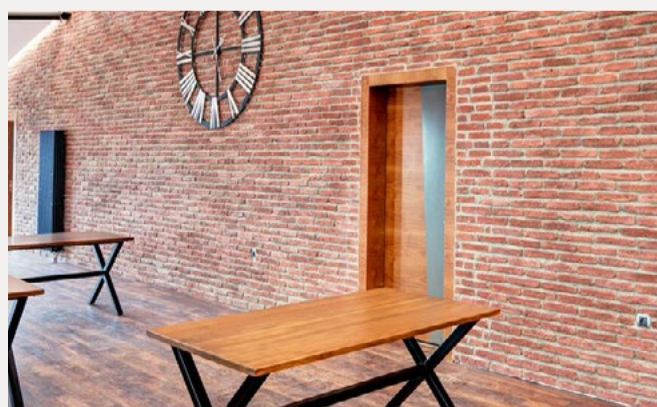

Indoor

Voor binnenmuren hebben we een ruim aanbod van Stone Panels. Deze zijn samengesteld uit verschillende panelen natuursteen. De panelen komen in diverse afmetingen en hebben een dikte tussen 2 en 5 centimeter. Het eindresultaat is verbluffend en oogt als een massieve natuurstenen muur.

De Stone Panels hebben elk een uniek karakter, want elke steen is een exacte reconstructie uit natuurlijk gesteente! Combineer hierbij nog eens de diverse lengtes met naadloze plaatsing en het resultaat spreekt voor zich!

Indoor