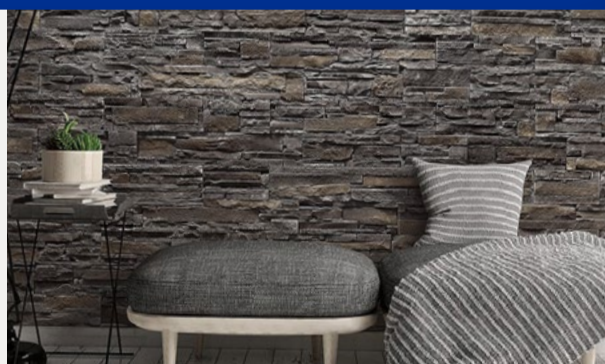

Indoor

Voor binnenmuren hebben we een ruim aanbod van Stone Panels. Deze zijn samengesteld uit verschillende panelen natuursteen. De panelen komen in diverse afmetingen en hebben een dikte tussen 2 en 5 centimeter. Het eindresultaat is verbluffend en oogt als een massieve natuurstenen muur.

De Stone Panels hebben elk een uniek karakter, want elke steen is een exacte reconstructie uit natuurlijk gesteente! Combineer hierbij nog eens de diverse lengtes met naadloze plaatsing en het resultaat spreekt voor zich!

Indoor